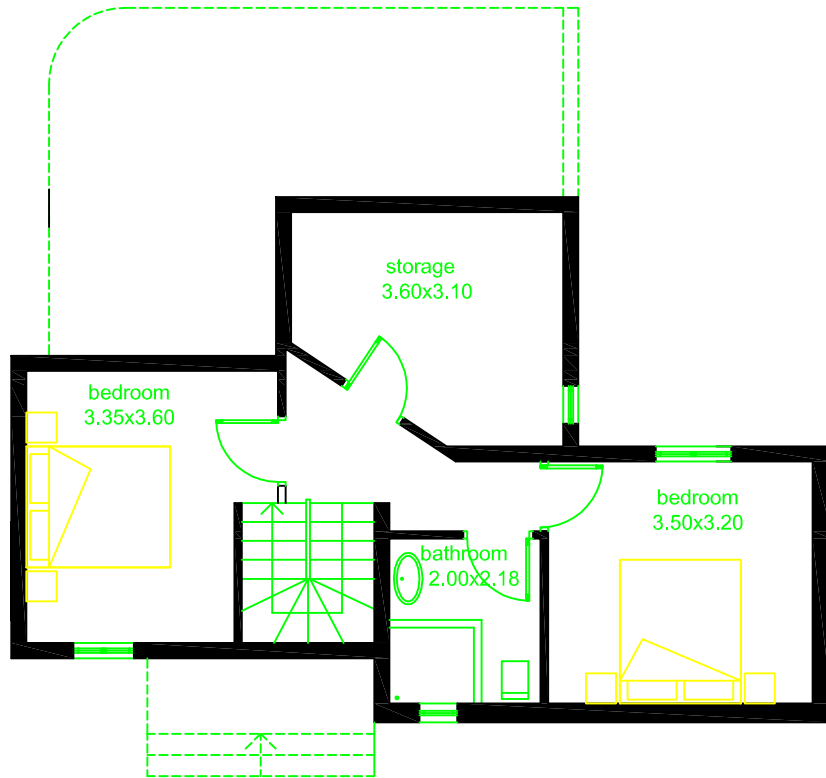

Glufada villas

N2	109 m²
-----------	--------------------------

ground floor	53m ²
--------------	------------------