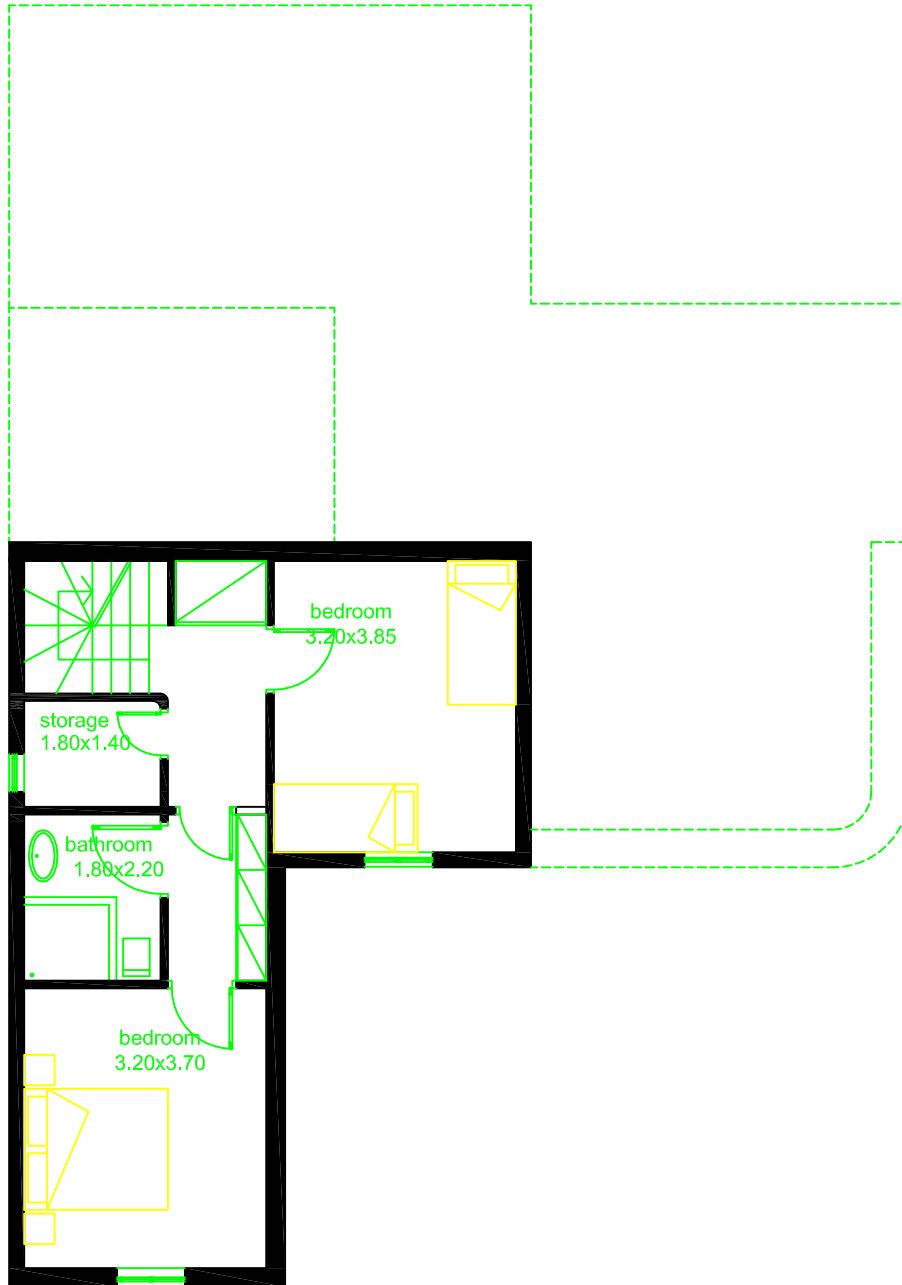

Glufada villas

N4	129 m²
-----------	--------------------------

ground floor	50m ²
--------------	------------------