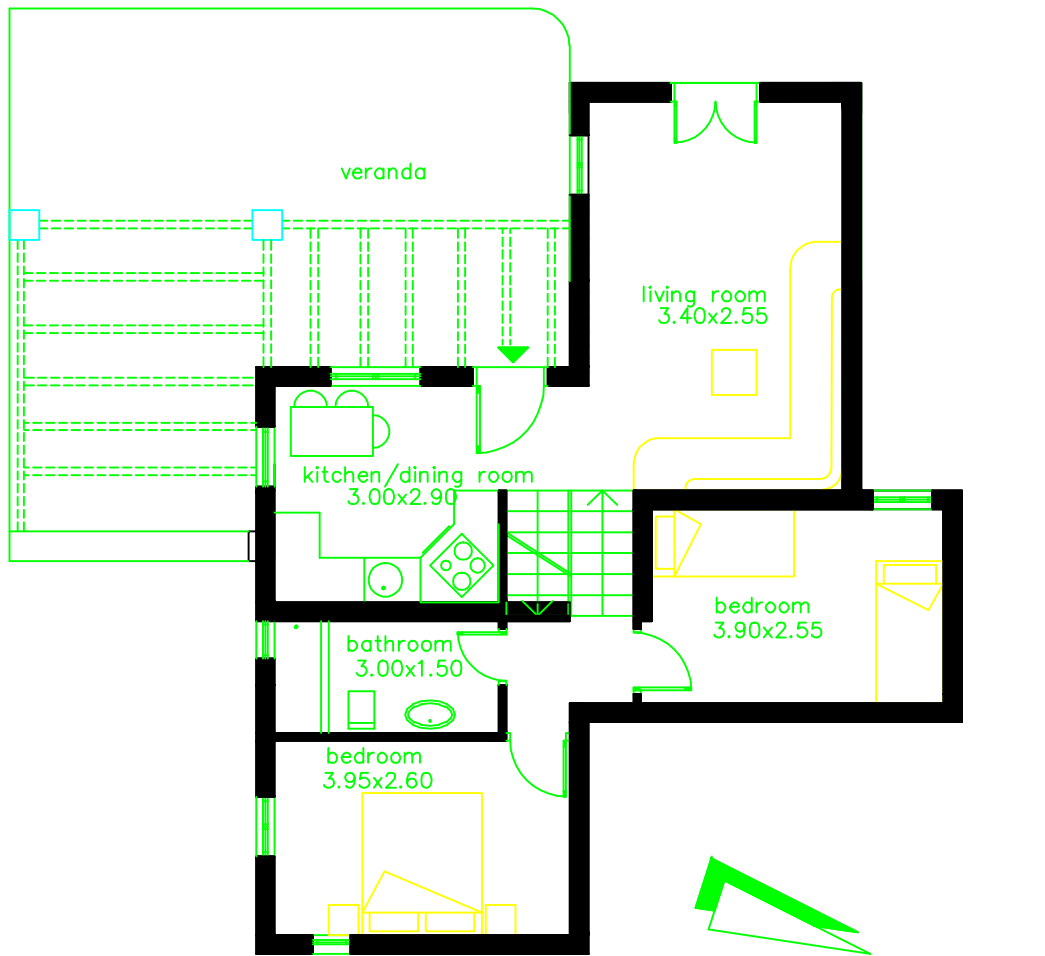

Glufada villas

P1	90 m²
-----------	-------------------------

ground floor	67m ²
--------------	------------------