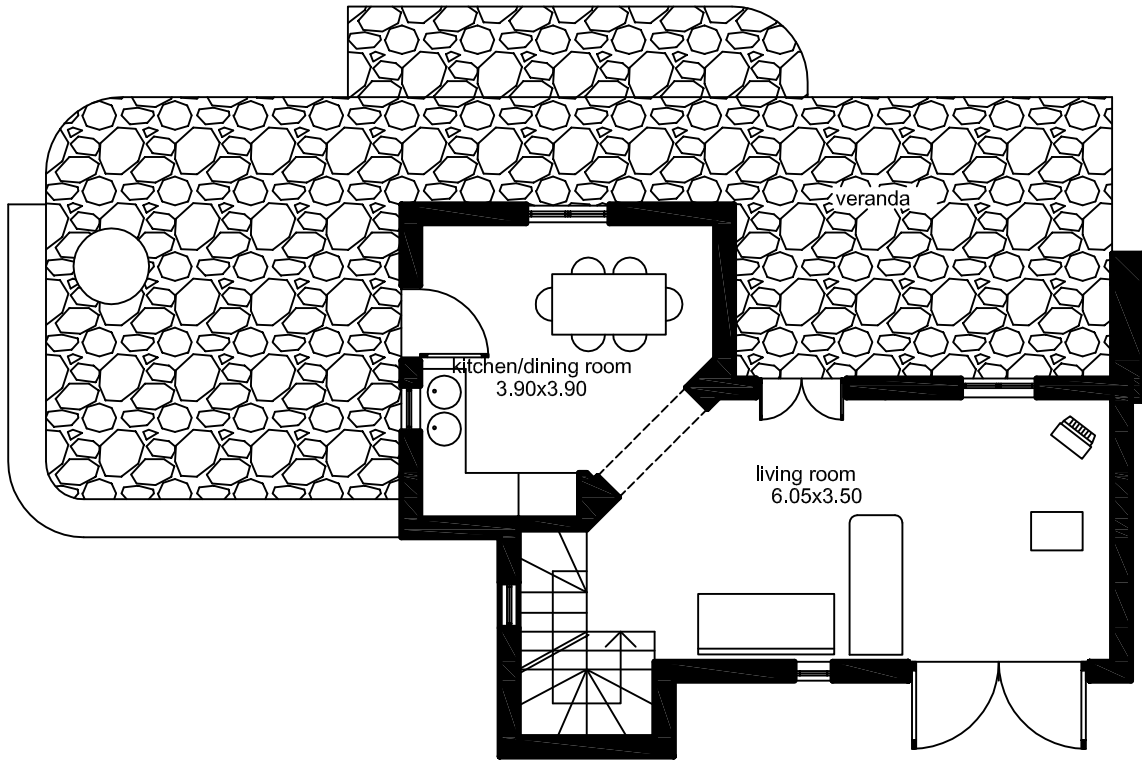

Kastraki - M. Vigla Houses

A	121 m²
----------	--------------------------

1st floor	49m²
------------------	------------------------